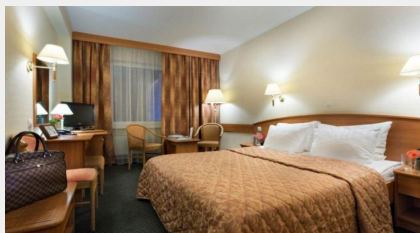

Отель ВЕГА Измайлово 4*

Метро «Партизанская»: 3 минуты пешком
Маршрут до выставки: от станции метро «Партизанская» 14 остановок до Крокус Экспо (50 минут в пути без пересадок)

Одноместное размещение

4 390 ₽

ЗАБРОНИРОВАТЬ

Двухместное размещение

5 090 ₽

ЗАБРОНИРОВАТЬ