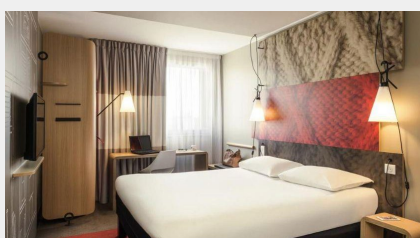

Одноместное размещение

5 890 ₽

ЗАБРОНИРОВАТЬ

Двухместное размещение

6 390 ₽

ЗАБРОНИРОВАТЬ

Отель ИБИС Киевская 3*

Метро «Киевская»: 1 минута пешком
Индивидуальный маршрут: от станции метро «Киевская» 7 остановок до Крокус Экспо (25 минут пути без пересадки)