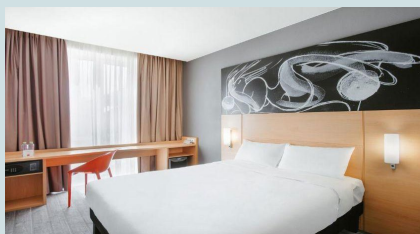

Отель ИБИС Октябрьское поле 3*

Метро «Октябрьское поле»: 6 минут пешком
Маршрут до выставки: 5 станций метро до Крокус Экспо (35 минут пути с 2 пересадками)

Одноместное размещение

4 950 ₽

ЗАБРОНИРОВАТЬ

Двухместное размещение

5 690 ₽

ЗАБРОНИРОВАТЬ