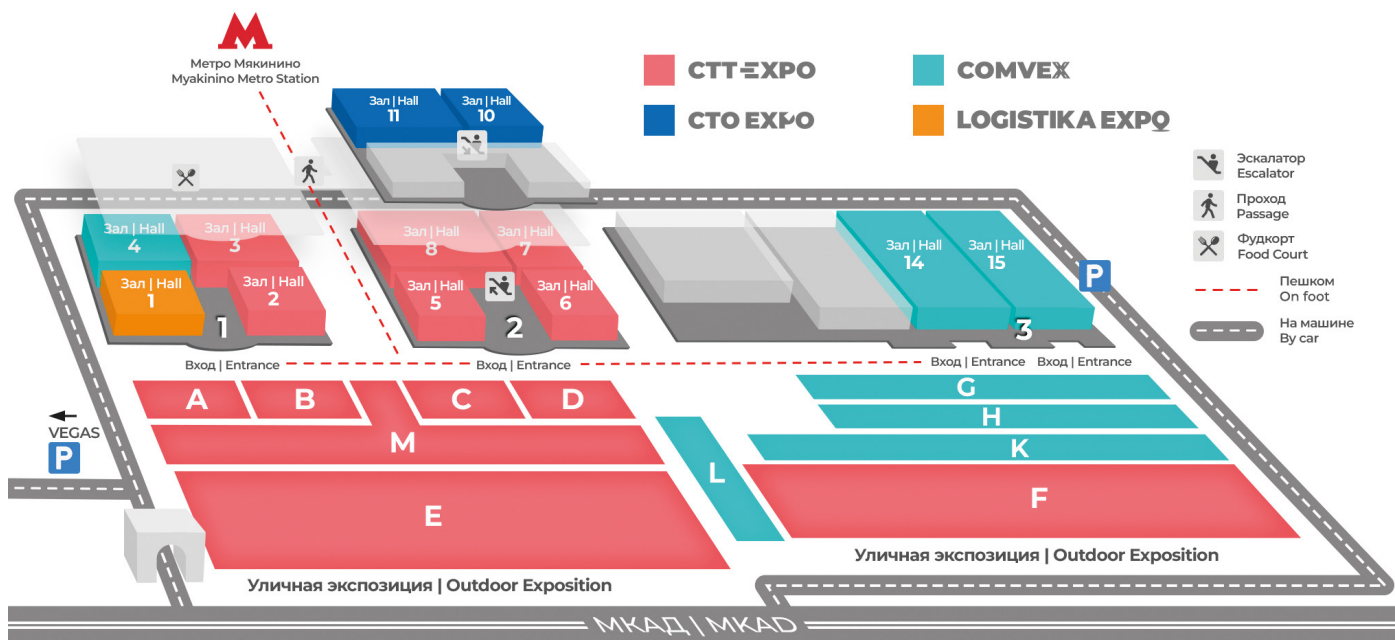

COMVEX
ВАШ ПУТЬ К УСПЕХУ

Международная выставка
запчастей, послепродажного
обслуживания и сервиса

СТО EXPO
ВАШ КЛЮЧ К УСПЕХУ

Международная выставка
логистики, транспорта,
складской техники и оборудования

Премьера 2024

LOGISTIKA EXPO
ВАШ КУРС НА УСПЕХ

200 000+ м²
Общая площадь

1 500+
экспонентов

75 000+
посетителей

EXPO – это самое крупное отраслевое выставочное мероприятие в России и Восточной Европе, которое объединяет людей, идеи и технологии из разных, но смежных отраслей, создавая уникальную среду для обмена знаниями и опытом.